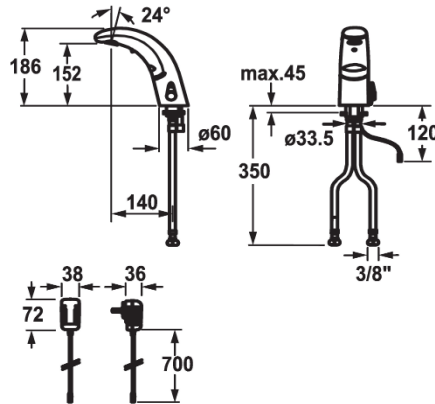

## KWC IQUA

Automatik Armatur, berührungslos - Waschtisch

**Modell-Linie: IQUA | K.12.JB.52.000B23 ++**

Armaturen | Selbstschluss-Armaturen

### KWC-Nr.

#### K.12.JB.52.000B23

chromeline, A 140, flexible Anschlussschläuche, ohne Ablaufgarnitur, Batterie, Basic, mit Mischung

#### K.12.JB.52.000N23

chromeline, A 140, flexible Anschlussschläuche, ohne Ablaufgarnitur, Netz AP, Basic, mit Mischung

- Automatik gesteuert
  - Infrarot-Doppelsensoren A10
- Mit Mischung
- EcoProtect - Wasserspareinrichtung
- Mikroprozessor-Steuerung
  - Wassermachlaufzeit einstellbar (1 Sekunde Werkseinstellung)
  - Kurz-Aus (Reinigungsmodus) einstellbar
  - Dauer-Ein (Befüllen) Laufzeit einstellbar
  - Sensorempfindlichkeit
  - 12- oder 24-Stunden-Hygienspülung aktivierbar
- Auslauf fest
- Neoperl® Cascade®
- OptimalSpace - grosszügiger Wasch- / Arbeitsbereich
- Magnetventil
- Flexible Anschlussschläuche 3/8"
- Befestigung mit Stehbolzen M8 x 1
- Tischbohrung ø35 mm
- Lieferumfang:
  - Steckernetzteil 100-240 V / Betriebsspannung 6 V
- Auslaufmenge 5 l/min (3 bar)  
Armaturengeräuschgruppe I